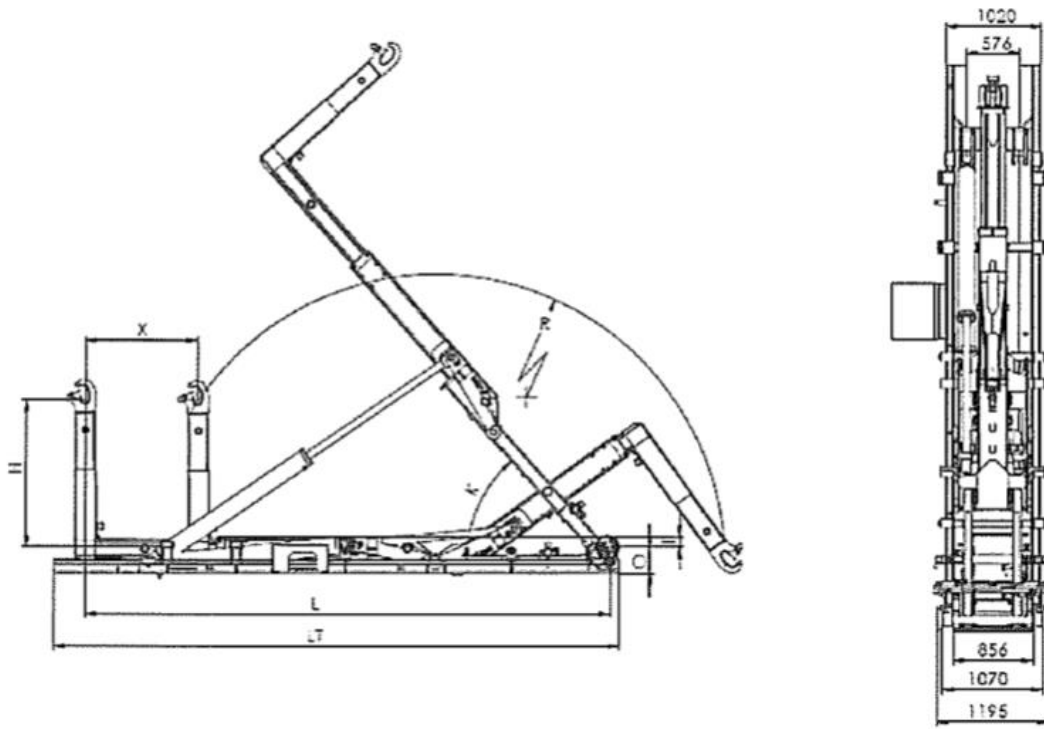

MAXSON-TEK HOOK LOADERS

26 TONS TELESCOPIC

Cab Control

Cabin Roller

Rear Roller

Cabin Lock

Tipping Lock

Rear Stabiliser

Vehicular Solutions Specialist

Model	MT26-51-T	MT26-54-T	MT26-57-T	MT26-60-T	MT26-63-T
X (mm)	1000	1000	1200	1400	1400
L (mm)	5100	5400	5700	6000	6300
LT (mm)	5600	5900	6200	6500	6800
R (mm)	2700	3045	3045	3125	3125
O (mm)	280	280	280	280	280
H (mm)	1570	1570	1570	1570	1570
K (degrees)	53°	50°	50°	48°	48°
T (mm)	130	130	130	130	130
WEIGHT (kg)	2550	2600	2650	2700	2750
LOADING (s)	44	44	50	52	52
UNLOADING (s)	54	54	60	65	65