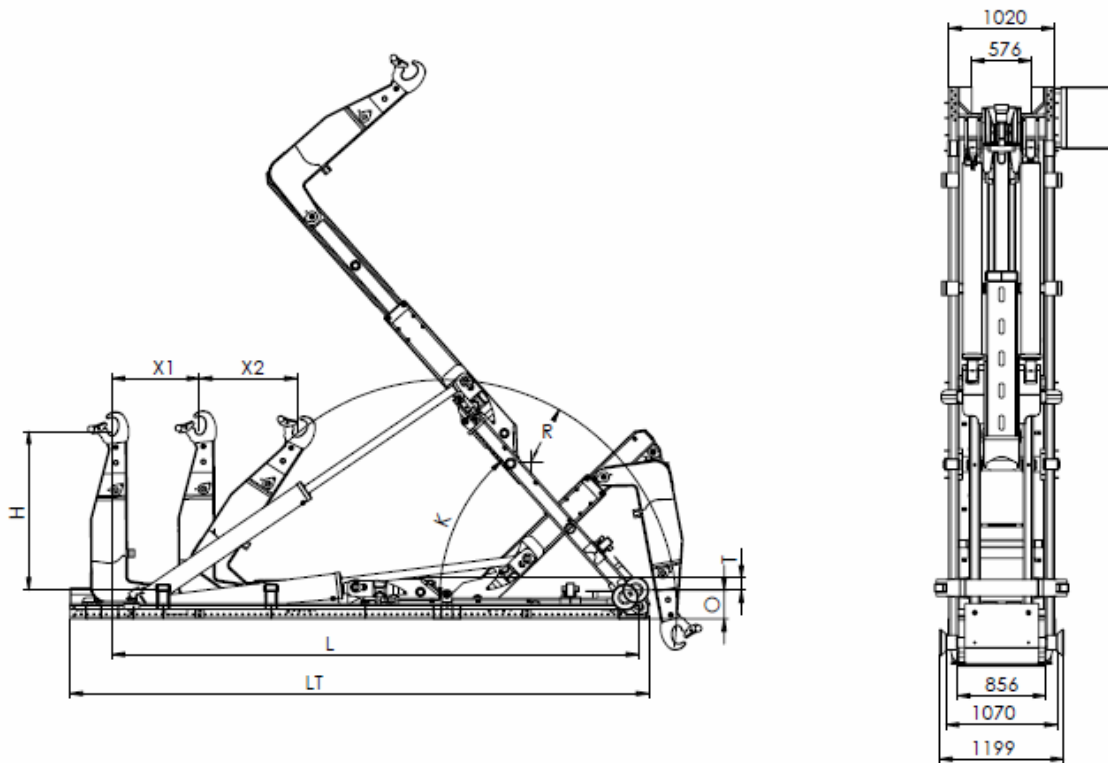

HOOK LOADERS

26 TONS
SWING & TELESCOPIC

Cab Control

Cabin Roller

Rear Roller

Cabin Lock

Tipping Lock

Rear Stabiliser

Vehicular Solutions Specialist

Model	MT26-51-ST	MT26-54-ST	MT26-57-ST	MT26-60ST	MT26-63-ST
X (mm)	900 +950	1100 +950	1100 +950	1200 +950	1300 +950
L (mm)	5100	5400	5700	6000	6300
LT (mm)	5600	5900	6200	6500	6800
R (mm)	2210	2250	2400	2450	2500
O (mm)	280	280	280	280	280
H (mm)	1570	1570	1570	1570	1570
K (degrees)	53°	53°	55°	53°	50°
T (mm)	130	130	130	130	130
WEIGHT (kg)	2800	2870	2950	3050	3100
LOADING (s)	52	52	55	55	57
UNLOADING (s)	65	65	68	68	70