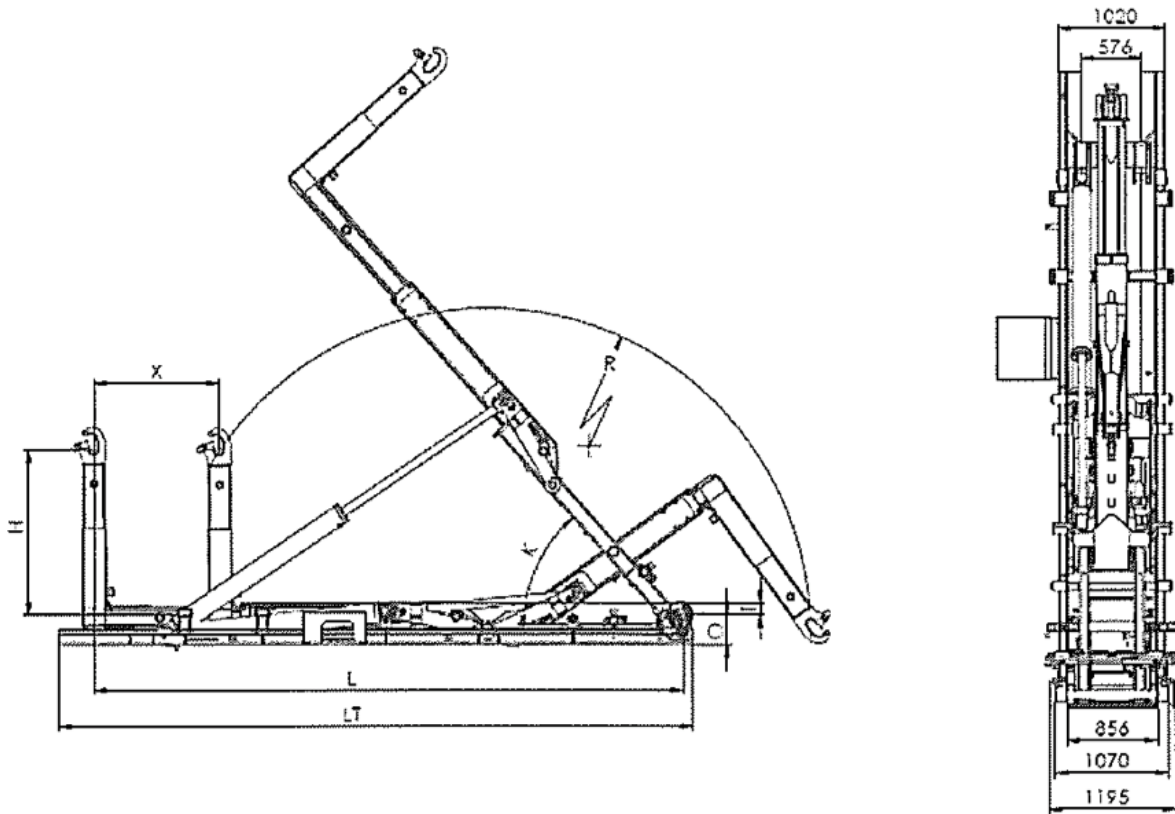

HOOK LOADERS

20 TONS TELESCOPIC

Cab Control

Cabin Roller

Rear Roller

Cabin Lock

Tipping Lock

Cabin Lock Sensor

Vehicular Solutions Specialist

Model:	MT20-46-T	MT20-47-T	MT20-49-T	MT20-51-T	MT20-53-T	MT20-56-T
X (mm)	900	1000	1000	1000	1000	1200
L (mm)	4600	4700	4900	5100	5300	5600
LT (mm)	4900	5100	5400	5600	5800	6100
R (mm)	2700	2820	2820	3045	3045	3045
O (mm)	280	280	280	280	280	280
H (mm)	1570	1570	1570	1570	1570	1570
K (degrees)	57°	53°	53°	50°	48°	48°
T (mm)	130	130	130	130	130	130
WEIGHT (kg)	2300	2325	2375	2400	2425	2475
LOADING (s)	34	34	34	39	39	40
UNLOADING (s)	43	43	43	49	49	50