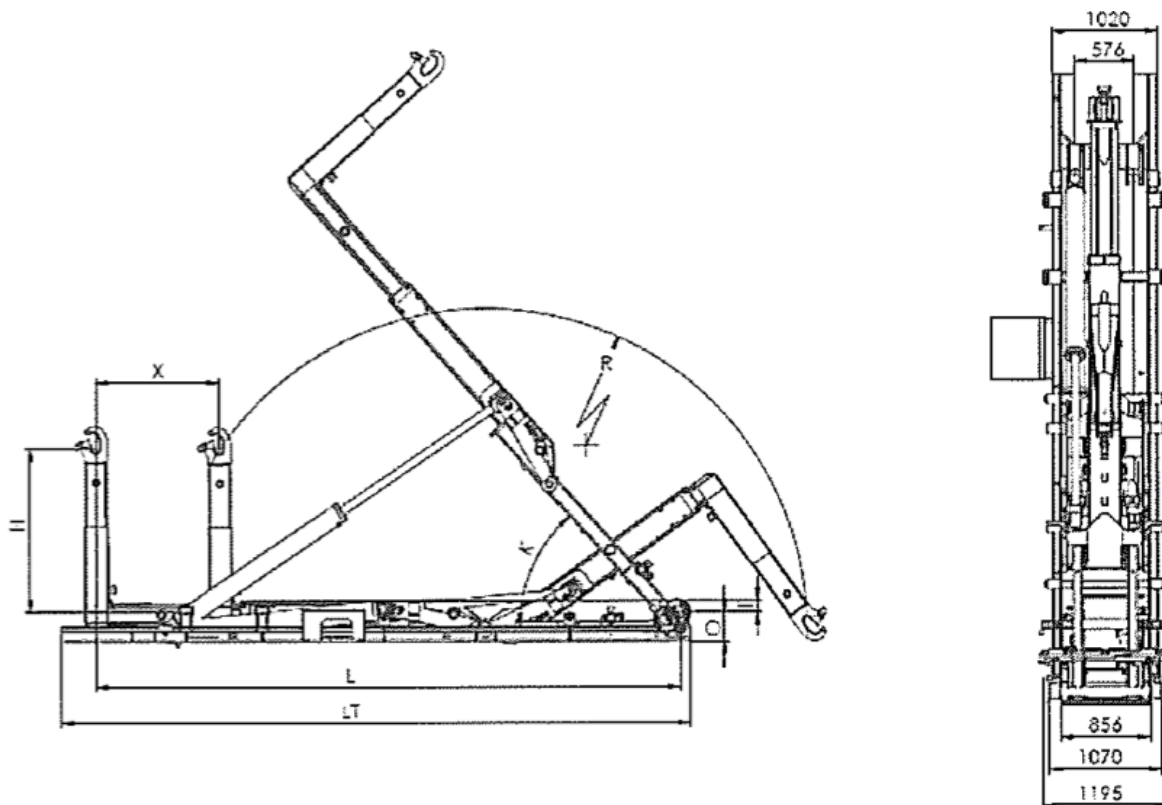

HOOK LOADERS

14 TONS TELESCOPIC

Cab Control

Cabin Roller

Rear Roller

Cabin Lock

Tipping Lock

Cabin Lock Sensor

Vehicular Solutions Specialist

Model:	MT14-42-T	MT14-46-T	MT14-49-T	MT14-51-T	MT14-53-T
X (mm)	800	900	1000	1100	1200
L (mm)	4200	4600	4900	5100	5300
LT (mm)	4700	5100	5400	5600	5800
R (mm)	2600	2750	2830	3000	3045
O (mm)	280	280	280	280	280
H (mm)	1570	1570	1570	1570	1570
K (degrees)	30°	33°	30°	39°	39°
T (mm)	130	130	130	130	130
WEIGHT (kg)	1800	1850	1900	2050	2080
LOADING (s)	30	33	30	36	36
UNLOADING (s)	36	39	36	46	46